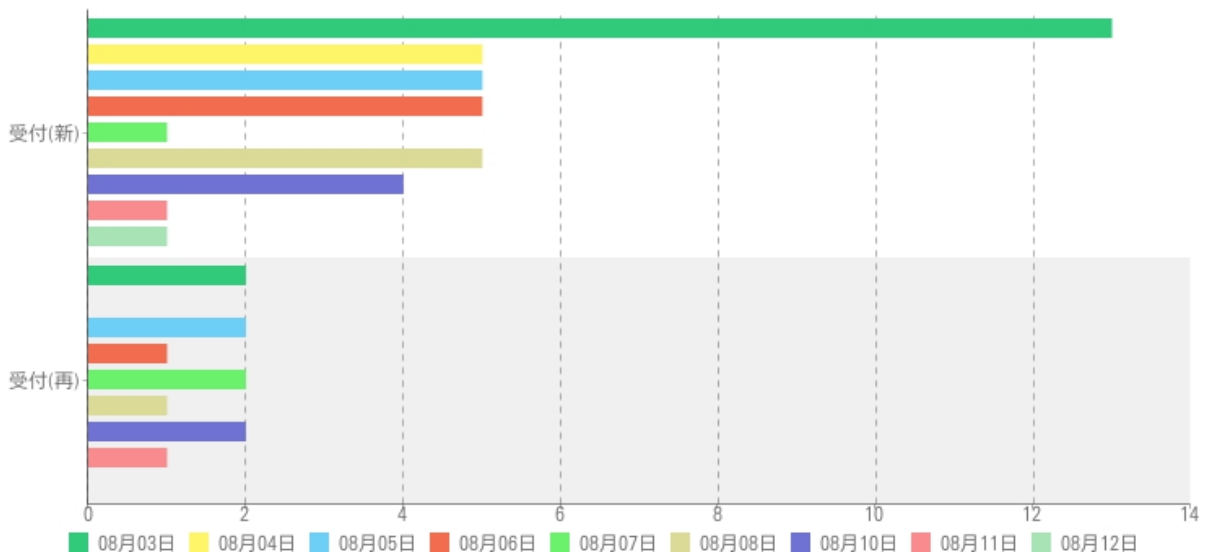

日別予約状況集計  
2009/08/03 ~ 2009/08/12

月日	受付(新)	受付(再)
08月03日	13	2
08月04日	5	0
08月05日	5	2
08月06日	5	1
08月07日	1	2
08月08日	5	1
08月10日	4	2
08月11日	1	1
08月12日	1	0
合計	40	11